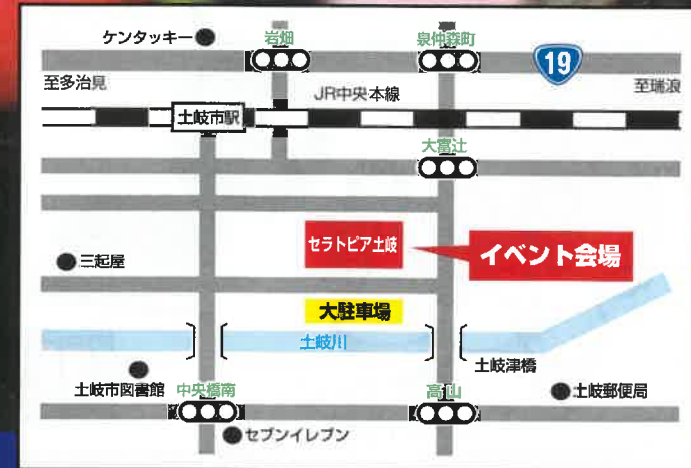

お菓子配布

小学生以下

健康相談室

10:00~14:00
健康相談・血圧測定
体脂肪測定

和太鼓演奏

(午前・午後)

～プログラム～

- | | |
|----------------------|-----------------------|
| 9:00 開会宣言(オープンセレモニー) | 11:00 ニンジン袋詰め放題プレゼント |
| 各催事(販売)開催 | 11:30 コメコメ隊クイズイベント |
| 9:15 消防音楽隊演奏 | 12:15 第2回たまごプレゼントスタート |
| 9:30 たまごプレゼントスタート | 13:00 和太鼓演奏(天地飛炎太鼓) |
| 10:00 和太鼓演奏(土岐津炎太鼓) | 14:00 もち投げ・お菓子配布 |
| 10:00 お米クイズ受付(中学生以下) | 終了 |

販売コーナー

野菜・自然薯・漬物・果物
鮮魚・新米・蜂蜜・スルメ
珍味・ドーナツ・お茶・味噌
手作りパン 他

主催：土岐市農業祭実行委員会 協賛：陶都信用農業協同組合・土岐市

地元農作物販売コーナー

地元朝市の新鮮野菜はいかがですか

和太鼓演奏

お米販売コーナー

農作物販売コーナー